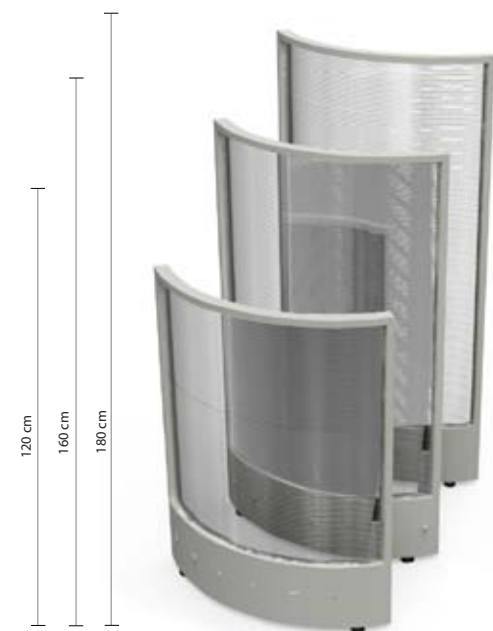

LINEA ITALIA[®]
by CRISA

Privatt. División y Organización

Bajas

Estas mamparas son idóneas para los equipo de trabajo que requieran de un alto tráfico de información entre las personas, facilitando el intercambio y retroalimentación de datos físicos, digitales y/o verbales, así como un buen contacto visual entre ellos.

Con ventana

Esta modalidad permite dar mayor iluminación a las estaciones de trabajo y una sensación de amplitud. Son semi-transparentes, ya que están fabricadas con policarbonato celular de 6 mm.

Curva

Moderna Mampara que da el toque final a un modulo ejecutivo, brindando una vista de elegancia y modernidad, así como luminosidad y amplitud.

Medianas

Este tipo de mamparas favorecen la privacidad de los ejecutivos, delimitando los espacios sin perder la facilidad del contacto visual del equipo de trabajo.