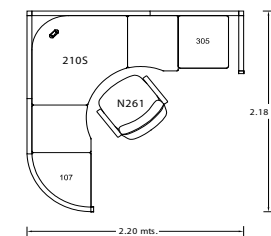

Espacios aprovechados al máximo

Las nuevas tecnologías de comunicación nos llevan a generar espacios eficientes, ergonómicos y productivos.

Puestos y actividades como lo son el telemarketing, ventas por internet y atención a clientes, son cada vez más recurrentes.

El uso de mamparas en el mobiliario de oficinas favorece la concentración de los usuarios en sus actividades, a demás que facilita la comunicación y la supervisión.

Crecimiento

El sistema se adapta a los cambios y desarrollo de su empresa.

El reconfigurar y crecer el número de estaciones es muy simple, convirtiendo PRIVATT en un importante aliado para cumplir con los requisitos de logística y planeación de su empresa.