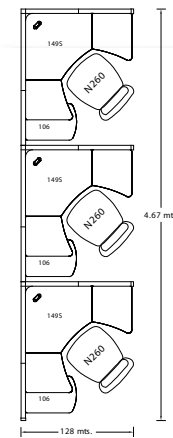

Espacios aprovechados al máximo

Las nuevas tecnologías de comunicación nos llevan a generar espacios eficientes, ergonómicos y productivos.

Puestos y actividades como lo son el telemarketing, ventas por internet y atención a clientes, son cada vez más recurrentes.

El uso de mamparas en el mobiliario de oficinas favorece la concentración de los usuarios en sus actividades, a demás que facilita la comunicación y la supervisión.

Crecimiento

El sistema se adapta a los cambios y desarrollo de su empresa.

El reconfigurar y crecer el número de estaciones es muy simple, convirtiendo PRIVATT en un importante aliado para cumplir con los requisitos de logística y planeación de su empresa.