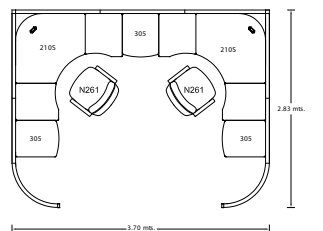

Espacios aprovechados al máximo

Las nuevas tecnologías de comunicación nos llevan a generar espacios eficientes, ergonómicos y productivos.

Puestos y actividades como lo son el telemarketing, ventas por internet y atención a clientes, son cada vez más recurrentes.

El uso de mamparas en el mobiliario de oficinas favorece la concentración de los usuarios en sus actividades, a demás que facilita la comunicación y la supervisión.

Crecimiento

El sistema se adapta a los cambios y desarrollo de su empresa.

El reconfigurar y crecer el número de estaciones es muy simple, convirtiendo PRIVATT en un importante aliado para cumplir con los requisitos de logística y planeación de su empresa.