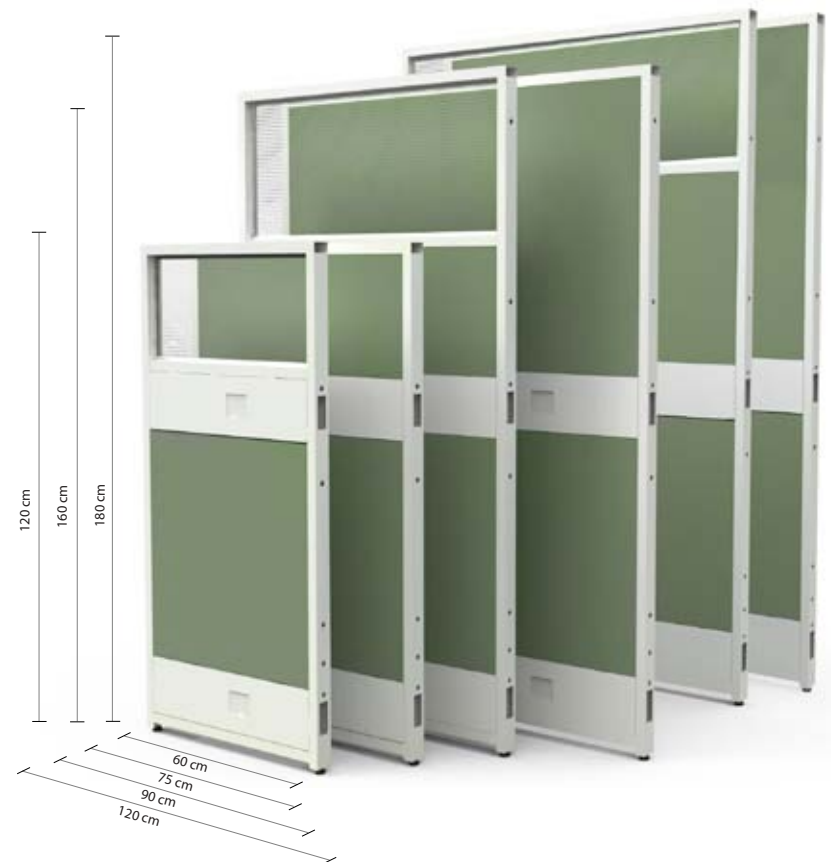

LINEA ITALIA[®]
by CRISA

Privatt. División y Organización

Bajas

Estas mamparas son idóneas para los equipo de trabajo que requieran de un alto tráfico de información entre las personas, facilitando el intercambio y retroalimentación de datos físicos, digitales y/o verbales, así como un buen contacto visual entre ellos.

Con ventana

Esta modalidad permite dar mayor iluminación a las estaciones de trabajo y una sensación de amplitud. Son semi-transparentes, ya que están fabricadas con policarbonato celular de 6 mm.

Curva

Moderna Mampara que da el toque final a un modulo ejecutivo, brindando una vista de elegancia y modernidad, así como luminosidad y amplitud.

Medianas

Este tipo de mamparas favorecen la privacidad de los ejecutivos, delimitando los espacios sin perder la facilidad del contacto visual del equipo de trabajo.

También son los soportes adecuados para libreros colgantes.

Altas

Por su altura son las de mayor privacidad, permitiendo un ambiente total de privacidad y de confidencialidad en la atención de visitas.

Firmeza