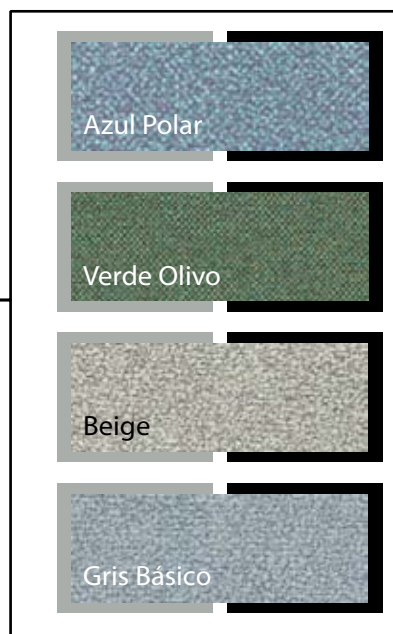

Lavables y Durables

El Tapizado Vinílico facilita la tarea de limpieza y ofrece una larga vida al producto.

Novedoso
tapizado vinílico

Posibles estructuras

Aluminio Negro

Fabricado por:
Creaciones Industriales S.A. de C.V.
José Ma. Chávez No. 643, Centro
Aguascalientes, Ags. México C.P 20000