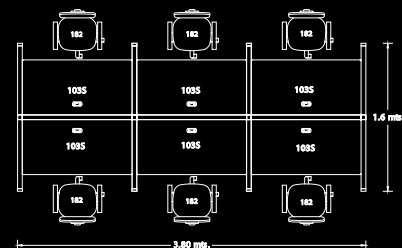

Espacios aprovechados al máximo

Las nuevas tecnologías de comunicación nos llevan a generar espacios eficientes, ergonómicos y productivos.

Puestos y actividades como lo son el telemarketing, ventas por internet y atención a clientes, son cada vez más recurrentes.

El uso de mamparas en el mobiliario de oficinas favorece la concentración de los usuarios en sus actividades, a demás que facilita la comunicación y la supervisión.

Crecimiento

El sistema se adapta a los cambios y desarrollo de su empresa.

El reconfigurar y crecer el número de estaciones es muy simple, convirtiendo PRIVATT en un importante aliado para cumplir con los requisitos de logística y planeación de su empresa.